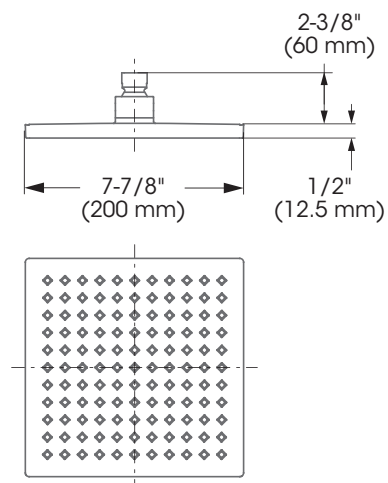

Style: **ELEMENT**

Shower head – Pomme de douche

FINISH	Polished chrome
TYPE OF JETS	Rain shower
NUMBER OF POSITIONS	1
MAXIMUM FLOW RATE	9.5 L/min (2.5 gpm) at 80 psi
SHOWER HEAD DIMENSIONS	8" x 8"
COMPOSITION	Metal and polymer
CONNECTIONS	1/2" IPS
SPECIFICATIONS	Easy-to-clean soft nozzles

FINI	Chrome poli
TYPE DE JETS	Effet de pluie
NOMBRE DE POSITIONS	1
DÉBIT MAXIMAL	9,5 L/min (2,5 gpm) à 80 psi
DIMENSIONS POMME DE DOUCHE	8 po x 8 po
COMPOSITION	Métal et polymère
CONNEXIONS	1/2 po IPS
SPÉCIFICITÉS	Buses souples faciles à nettoyer

This product is covered by a limited lifetime warranty. Consult our website for complete details.

Bélanger follows cUPC certification standards for shower components.

Bélanger respecte les normes de certification cUPC pour ses composantes de douche.