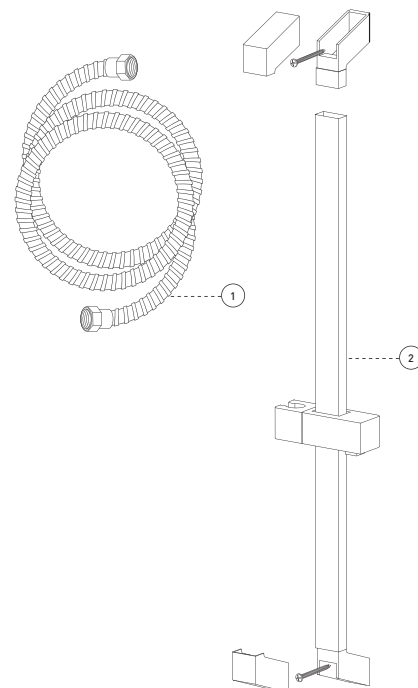

Style: **ACCESS**

Sliding bar kit with flexible hose
Ensemble de barre à glissière et boyau

FINISH	Polished chrome
INSTALLATION	30" (762 mm) c/c
TRAVEL	26"
HOSE DIMENSION	69"
COMPOSITION	Metal and polymer
CONNECTIONS	1/2" IPS
SPECIFICATIONS	Built-in check valves Flexible hose Washers included Adjustable hand shower holder

FINI	Chrome poli
INSTALLATION	À entraxe de 30 pouces (762 mm) c/c
COURSE	26 po
DIMENSION BOYAU	69 po
COMPOSITION	Métal et polymère
CONNEXIONS	1/2 po IPS
SPÉCIFICITÉS	Soupapes anti-retour intégrées Boyau Rondelles incluses Support pour douche à main ajustable

This product is covered by a limited lifetime warranty. Consult our website for complete details.
Ce produit est couvert par une garantie à vie limitée. Consultez notre site internet pour tous les détails.

Bélangier follows cUPC certification standards for shower components.
Bélangier respecte les normes de certification cUPC pour ses composantes de douche.

No	Description		Part Pièce
1	Flexible hose	Boyau	96179
2	Hand shower holder	Support pour douche à main	B93-400