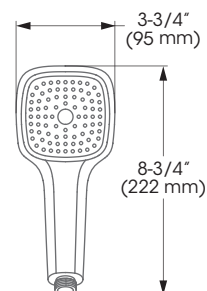

Style: **ELEMENT**

Hand shower – Douche à main

FINISH	Polished chrome
TYPE OF JETS	Spray
NUMBER OF POSITIONS	1
MAXIMUM FLOW RATE	9.5 L/min (2.5 gpm) at 80 psi
HAND SHOWER DIMENSIONS	8-3/4" x 8-3/4"
COMPOSITION	Polymer
CONNECTIONS	1/2" IPS
SPECIFICATIONS	Easy-to-clean soft nozzles Built-in check valves

FINI	Chrome poli
TYPE DE JETS	Diffus
NOMBRE DE POSITIONS	1
DÉBIT MAXIMAL	9,5 L/min (2,5 gpm) à 80 psi
DIMENSIONS DOUCHE À MAIN	3-3/4 po x 8-3/4 po
COMPOSITION	Polymère
CONNEXIONS	1/2 po IPS
SPÉCIFICITÉS	Buses souples faciles à nettoyer Soupapes anti-retour intégrées

This product is covered by a limited lifetime warranty. Consult our website for complete details.

Bélanger follows cUPC certification standards for shower components.

Bélanger respecte les normes de certification cUPC pour ses composantes de douche.