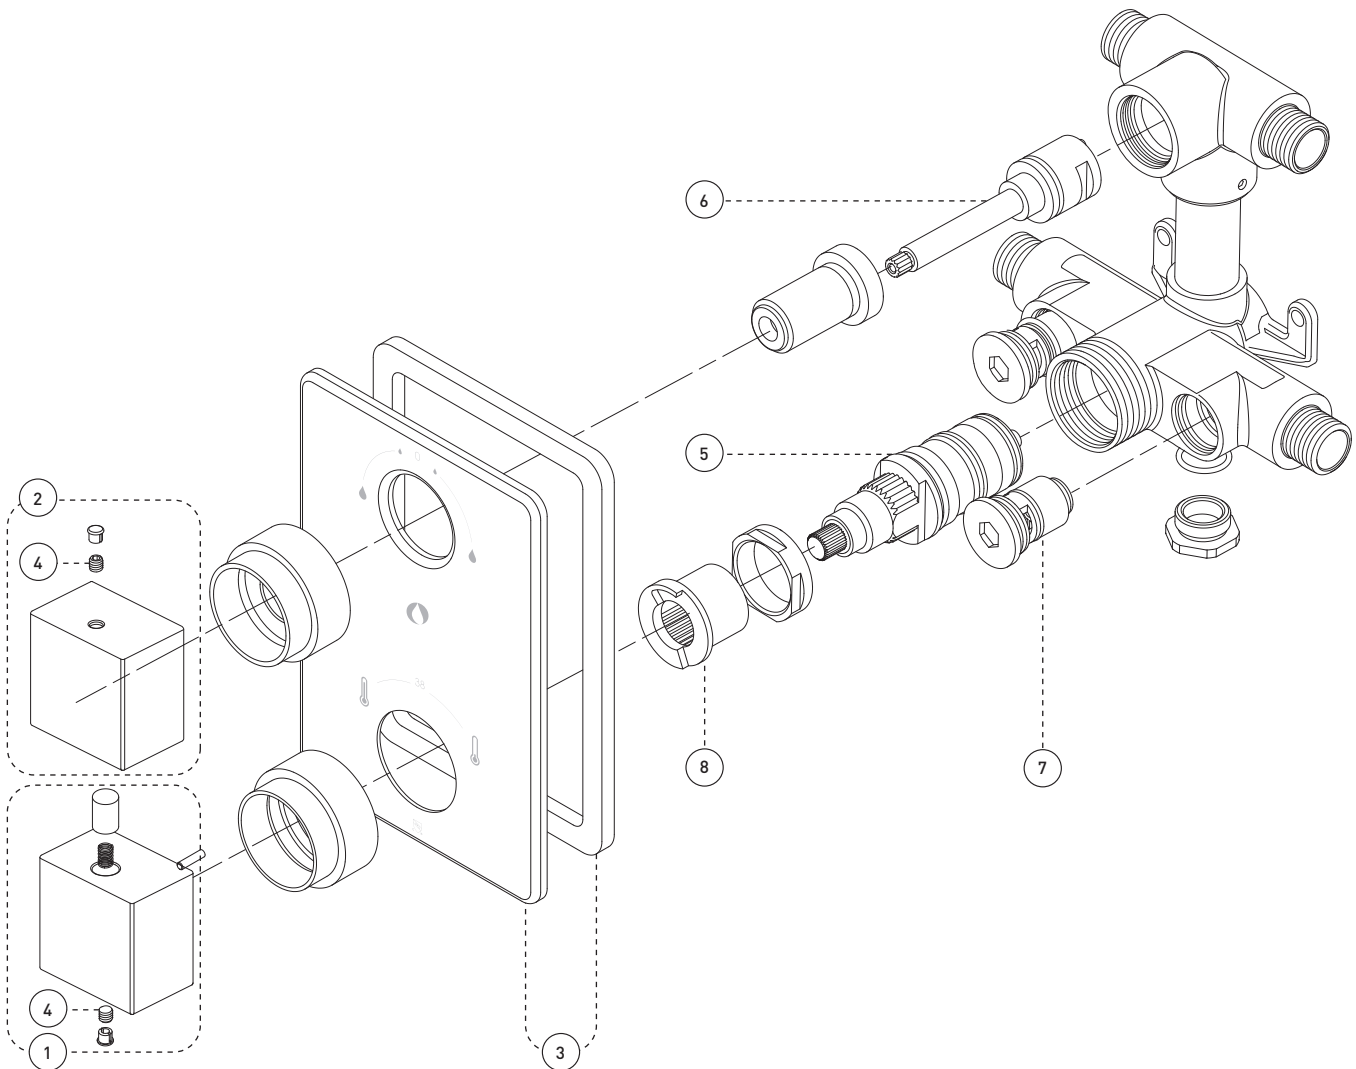

Style: **QUADRATO**

Thermostatic Diverter Valve
Valve thermostatique / déviatrice

Features

- Maximum flow of 24 L/min (6.4 gpm) at 60 psi
- Adjustable temperature limiting device
- 38°C temperature indicator on trim plate
- Temperature adjustable from 34° to 38°C by handle and from 39° to 43°C by pressing security button
- Automatic flow shut off when cold water supply is interrupted
- Separate flow and temperature controls
- Two-way diverter with OFF position
- Built-in check valves
- Solid brass body
- ½" NPT / copper connections

Diverter

- Ceramic (FCCARD002)

Cartridge

- Thermostatic (FCCART002)

Finish

- Polished chrome

Caractéristiques

- Débit maximal de 24 L/min (6.4 gpm) à 60 psi
- Limiteur de température ajustable
- Indicateur de température à 38°C sur la plaque de finition
- Température ajustable de 34 à 38°C par la poignée et de 39 à 43°C en maintenant la butée de sécurité
- Fermeture automatique du débit si l'alimentation d'eau froide est interrompue
- Contrôles de volume et de température indépendants
- Inverseur à deux voies avec position d'arrêt
- Soupapes anti-retour intégrées
- Corps en laiton massif
- Raccordements ½ pouce NPT / cuivre

Ce produit est couvert par une garantie à vie limitée. Consultez notre site internet pour tous les détails.

Style: **QUADRATO**

Thermostatic Diverter Valve
Valve thermostatique / déviatrice

No	Description	Part Pièce	
1	Thermostatic handle kit	Ensemble de poignée pour valve thermostatique	FCKTS2079
2	Diverter handle kit	Ensemble de poignée pour inverseur thermostatique	FCKTS2080
3	Face plate with seal	Plaque de finition avec joint d'étanchéité	FCDEC7025
4	Allen screw	Vis Allen	923001
5	Thermostatic cartridge	Cartouche thermostatique	FCCART002
6	2-way diverter	Inverseur à deux voies	FCCARD002
7	Check valve	Soupape anti-retour	FCVALA013
8	Temperature limiter	Limiteur de température	FCCARL004