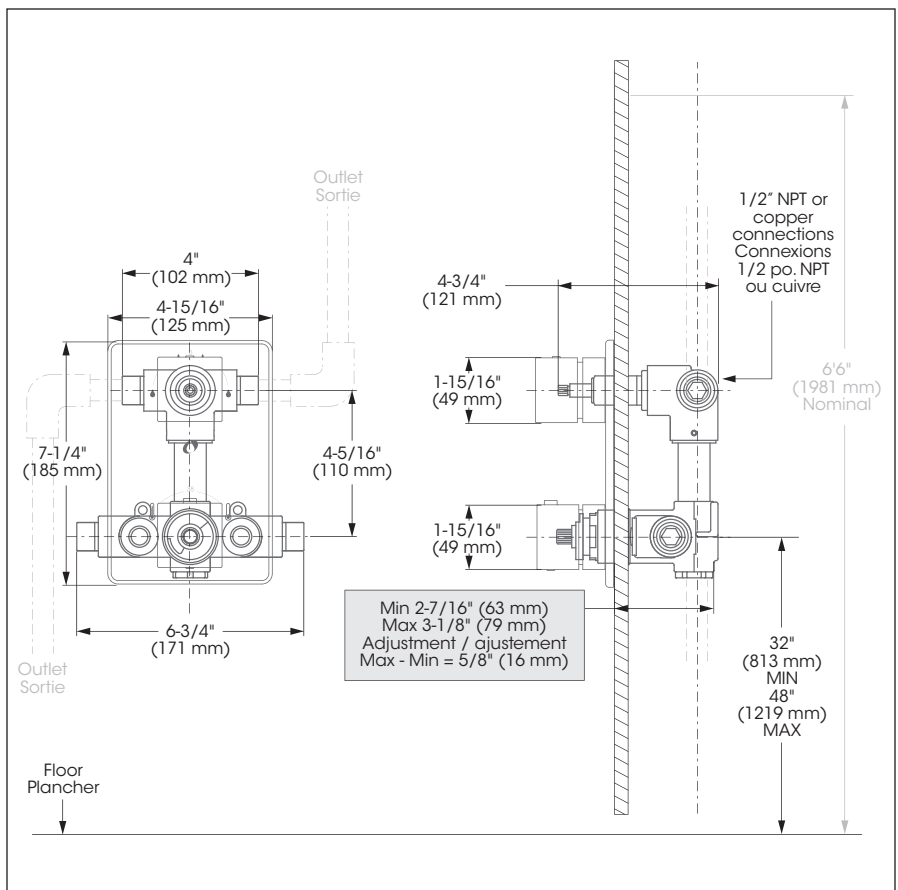

Style: **QUADRATO**

Thermostatic Diverter Valve
Valve thermostatique / déviatrice

Features

- Maximum flow of 24 L/min (6.4 gpm) at 60 psi
- Adjustable temperature limiting device
- 38°C temperature indicator on trim plate
- Temperature adjustable from 34° to 38°C by handle and from 39° to 43°C by pressing security button
- Automatic flow shut off when cold water supply is interrupted
- Separate flow and temperature controls
- Two-way diverter with OFF position
- Built-in check valves
- Solid brass body
- ½" NPT / copper connections

Diverter

- Ceramic (FCCARD002)

Cartridge

- Thermostatic (FCCART002)

Finish

- Polished chrome

Caractéristiques

- Débit maximal de 24 L/min (6.4 gpm) à 60 psi
- Limiteur de température ajustable
- Indicateur de température à 38°C sur la plaque de finition
- Température ajustable de 34 à 38°C par la poignée et de 39 à 43°C en maintenant la butée de sécurité
- Fermeture automatique du débit si l'alimentation d'eau froide est interrompue
- Contrôles de volume et de température indépendants
- Inverseur à deux voies avec position d'arrêt
- Soupapes anti-retour intégrées
- Corps en laiton massif
- Raccordements ½ pouce NPT / cuivre

Inverseur

- Céramique (FCCARD002)

Cartouche

- Thermostatique (FCCART002)

Fini

- Chrome poli

Included:
Inclus :

This product is covered by a limited lifetime warranty. Consult our website for complete details.

Ce produit est couvert par une garantie à vie limitée. Consultez notre site internet pour tous les détails.