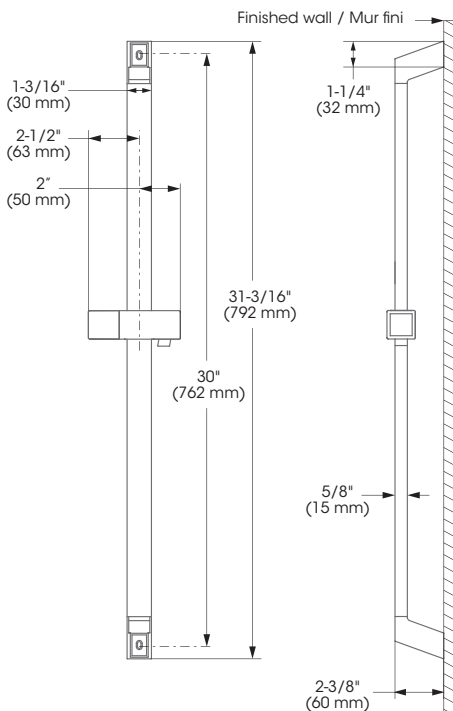

Style: **ACCESS**

Sliding bar kit with flexible hose
Ensemble de barre à glissière et boyau

FINISH	Polished chrome
INSTALLATION	30" (762 mm) c/c
TRAVEL	26"
HOSE DIMENSION	69"
COMPOSITION	Metal and polymer
CONNECTIONS	1/2" IPS
SPECIFICATIONS	Built-in check valves Flexible hose Washers included Adjustable hand shower holder

FINI	Chrome poli
INSTALLATION	À entraxe de 30 pouces (762 mm) c/c
COURSE	26 po
DIMENSION BOYAU	69 po
COMPOSITION	Métal et polymère
CONNEXIONS	1/2 po IPS
SPÉCIFICITÉS	Soupapes anti-retour intégrées Boyau Rondelles incluses Support pour douche à main ajustable

This product is covered by a limited lifetime warranty. Consult our website for complete details.
Ce produit est couvert par une garantie à vie limitée. Consultez notre site internet pour tous les détails.

Bélangier follows cUPC certification standards for shower components.
Bélangier respecte les normes de certification cUPC pour ses composantes de douche.

No	Description		Part Pièce
1	Flexible hose	Boyau	96179
2	Hand shower holder	Support pour douche à main	B93-400